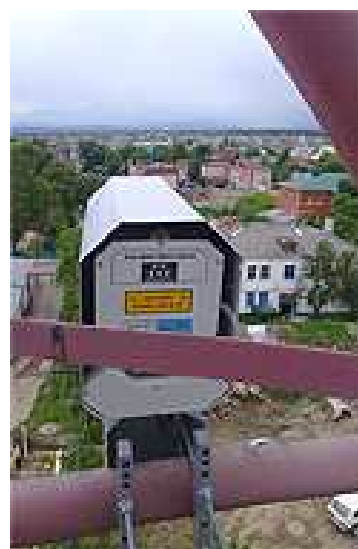

Беспроводная оптическая система связи ARTOLINK M1 FE (ООО МОСТКОМ) в компании "Мегафон" (г.Апшеронск) - дистанция 3 км

Беспроводный гибридный (FSO+MMW) канал связи ARTOLINK M1 FE-T (ООО МОСТКОМ) на Кочетовском гидроузле - дистанция связи 500 м